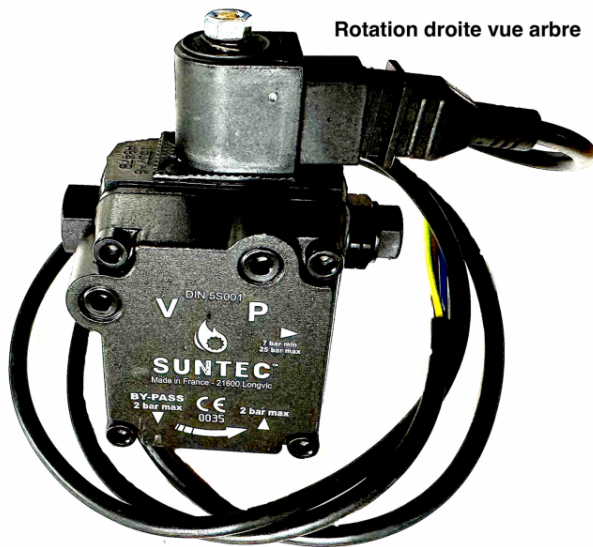

## Pompe gasoil rotation droite sortie gauche

Ref. 510175

Cette pompe gasoil est équipée d'une entrée et d'un retour gasoil.

### Divers :

Rotation pompe vue arbre: Droite

### Données techniques

Version pompe	Bi-tubes
Type de matière	Alu, acier