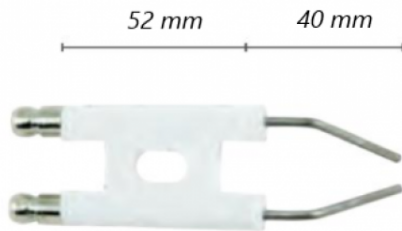

Chaudières ANNOVI REVERBERI

Electrode brûleur chaudière NHP Annovi

Ref. 510214

Ce type d'électrode se monte sur les NHP Annovi.

Electrode double pour chaudière NHP
Annovi type 3550 & 4550

Données techniques

Nbr pièces dans le kit	1
Type de matière	Céramique, acier
Dimension, longueur	Millimètres (mm) 92