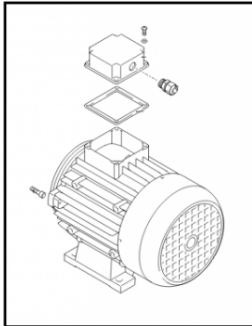

## Moteur pompe 400 volts 7.4 kw NHP 7870

Ref. AR-44808

← 44408

Moteur pour utilisation sur les unités de lavage haute pression.

### Données techniques

Version arbre		<b>Femelle</b>
Nombre tours minutes	<i>tr/mn (tr/mn)</i>	<b>1450</b>
Puissance moteur	<i>kilovoltampère (kVA)</i>	<b>7.4</b>
Puissance moteur	<i>cheval-vapeur (hp)</i>	<b>10</b>
Type de matière		<b>Laiton, aluminium, acier</b>
Voltage		<b>400</b>
Fréquence	<i>Hertz (Hz)</i>	<b>50</b>