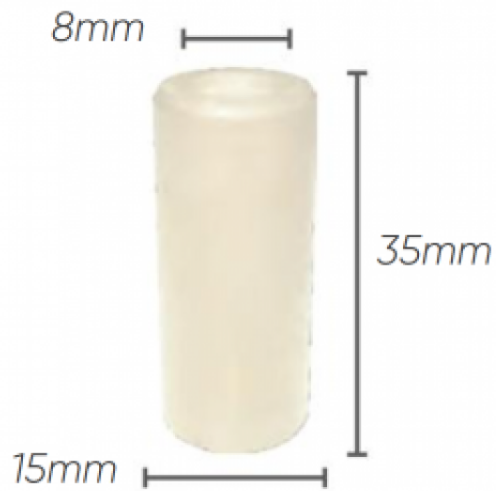

Pièces détachées pour pompes IDROBASE

## Kit 2739 pistons diam 15 pompe XM

Ref. AR-2739

Kit pistons pompe Annovi Reverberi série 178.

Ce kit de pistons se monte sur pompe XM, RC.