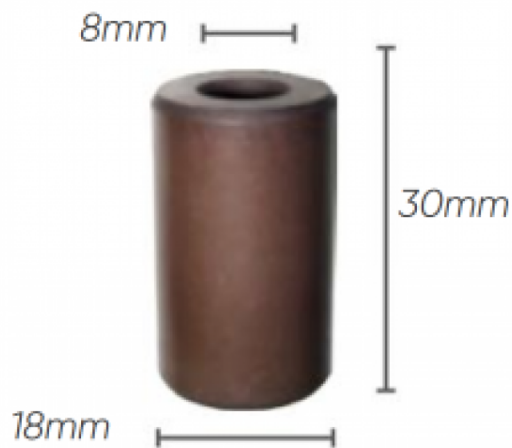

Pièces détachées pour pompes IDROBASE

Kit 2629 pistons diam 18 pompe HPE-XT

Ref. 510044

Kit pistons pompe Annovi Reverberi série 126.

Ce kit de pistons se monte sur pompe HPE, XT.

Données techniques

Nbr pièces dans le kit

1x3