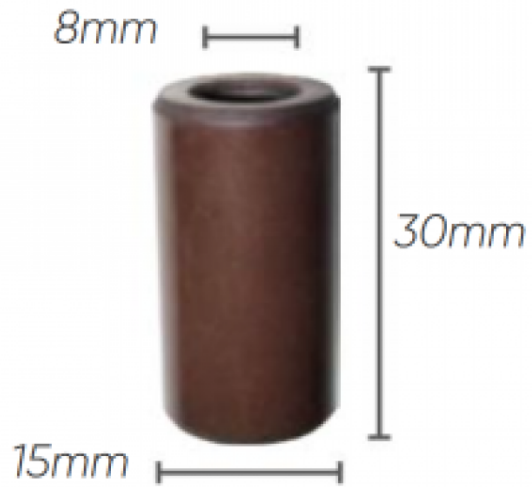

Pièces détachées pour pompes IDROBASE

Kit 2628 pistons diam 15 pompe HPE-XT

Ref. AR-2628

Kit pistons pompe Annovi Reverberi série 126.

Ce kit de pistons se monte sur pompe HPE, XT.

Données techniques

Nbr pièces dans le kit

1x3